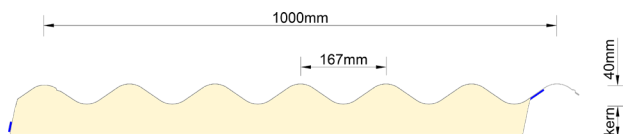

FALK 1000 GL EKO

KENMERKEN

- Vanaf 4 graden dakhelling
- Ammoniakbestendige folie binnenzijde
- Snelle montage door positieve stapeling
- Voor nieuwbouw en renovatie

DOORSNEDE

detail montage

VOORBEELD SCHROEFPOSITIE

De afbeelding hierboven is bedoeld om de mogelijke schroefposities te tonen. In werkelijkheid kan het aantal schroeven afwijken. Volg hierbij het schroefadvies dat wordt berekend op basis van NEN-EN 1991-1-4 en NPR6708. Dit kun je gemakkelijk berekenen op falkulator.falk.com.