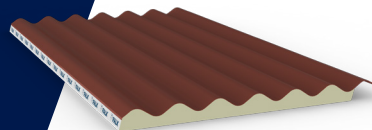

FALK 1000 GL EKO

KENMERKEN

- Vanaf 4 graden dakhelling
- Ammoniakbestendige folie binnenzijde
- Snelle montage door positieve stapeling
- Voor nieuwbouw en renovatie

DOORSNEDE

detail montage

VOORBEELD SCHROEFPOSITIE