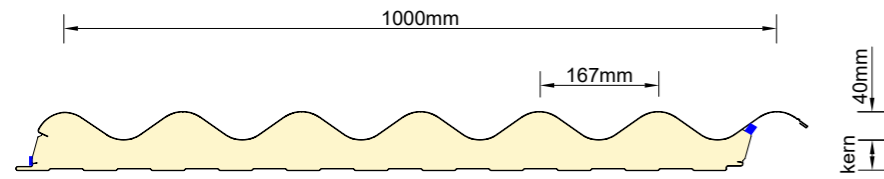

Doorsnede

Kenmerken

Agri-coating

Leverbaar met agri-coating voor een lange levensduur in agrarische toepassingen.

Brandveilig

Leverbaar met brandwerende eigenschappen en geclassificeerd als brandklasse B-s2,d0.

Bewaar+

Geschikt voor (voedsel) opslagruimten met de vereiste hoge isolatiewaarden en luchtdichting.

PV geschikt

Deze producten zijn geschikt om zonnepanelen op te monteren.

Foodsafe

Voor de voedselindustrie leverbaar met speciale coating die voldoet aan de hygiëne-eisen.

FM-gecertificeerd

Dit sandwichpaneel is FM-gecertificeerd.*

Zulassung

Dit product voldoet aan de Duitse Zulassung.

Woondak

Deze producten zijn geschikt om toe te passen op daken van woningen.

*Indien je het FM-certificaat op een bestelling wenst, dien je dit bij de bestelling bekend te maken zodat we hier tijdens de productie rekening mee kunnen houden.

CradleCore®

falk.com/cradlecore

De circulaire isolatieoplossing

Optioneel kunt je kiezen voor de circulaire CradleCore® isolatiekern bij FALK.

Neonstraat 23
6718 WX Ede
Holland

(0318) 670 670
info@falkbouwsystemen.nl
www.falk.com

[FALK.com](https://falk.com)

Aan de documentatie en technische informatie is veel aandacht besteed. Er kunnen echter geen rechten aan worden ontleend. **Versie: 2024-10**

[FALK.com](https://falk.com)

PRODUCTSPECIFICATIES

FALK 1000 GL

HOGE ISOLATIEWAARDE
TRADITIONEEL GOLFPROFIEL