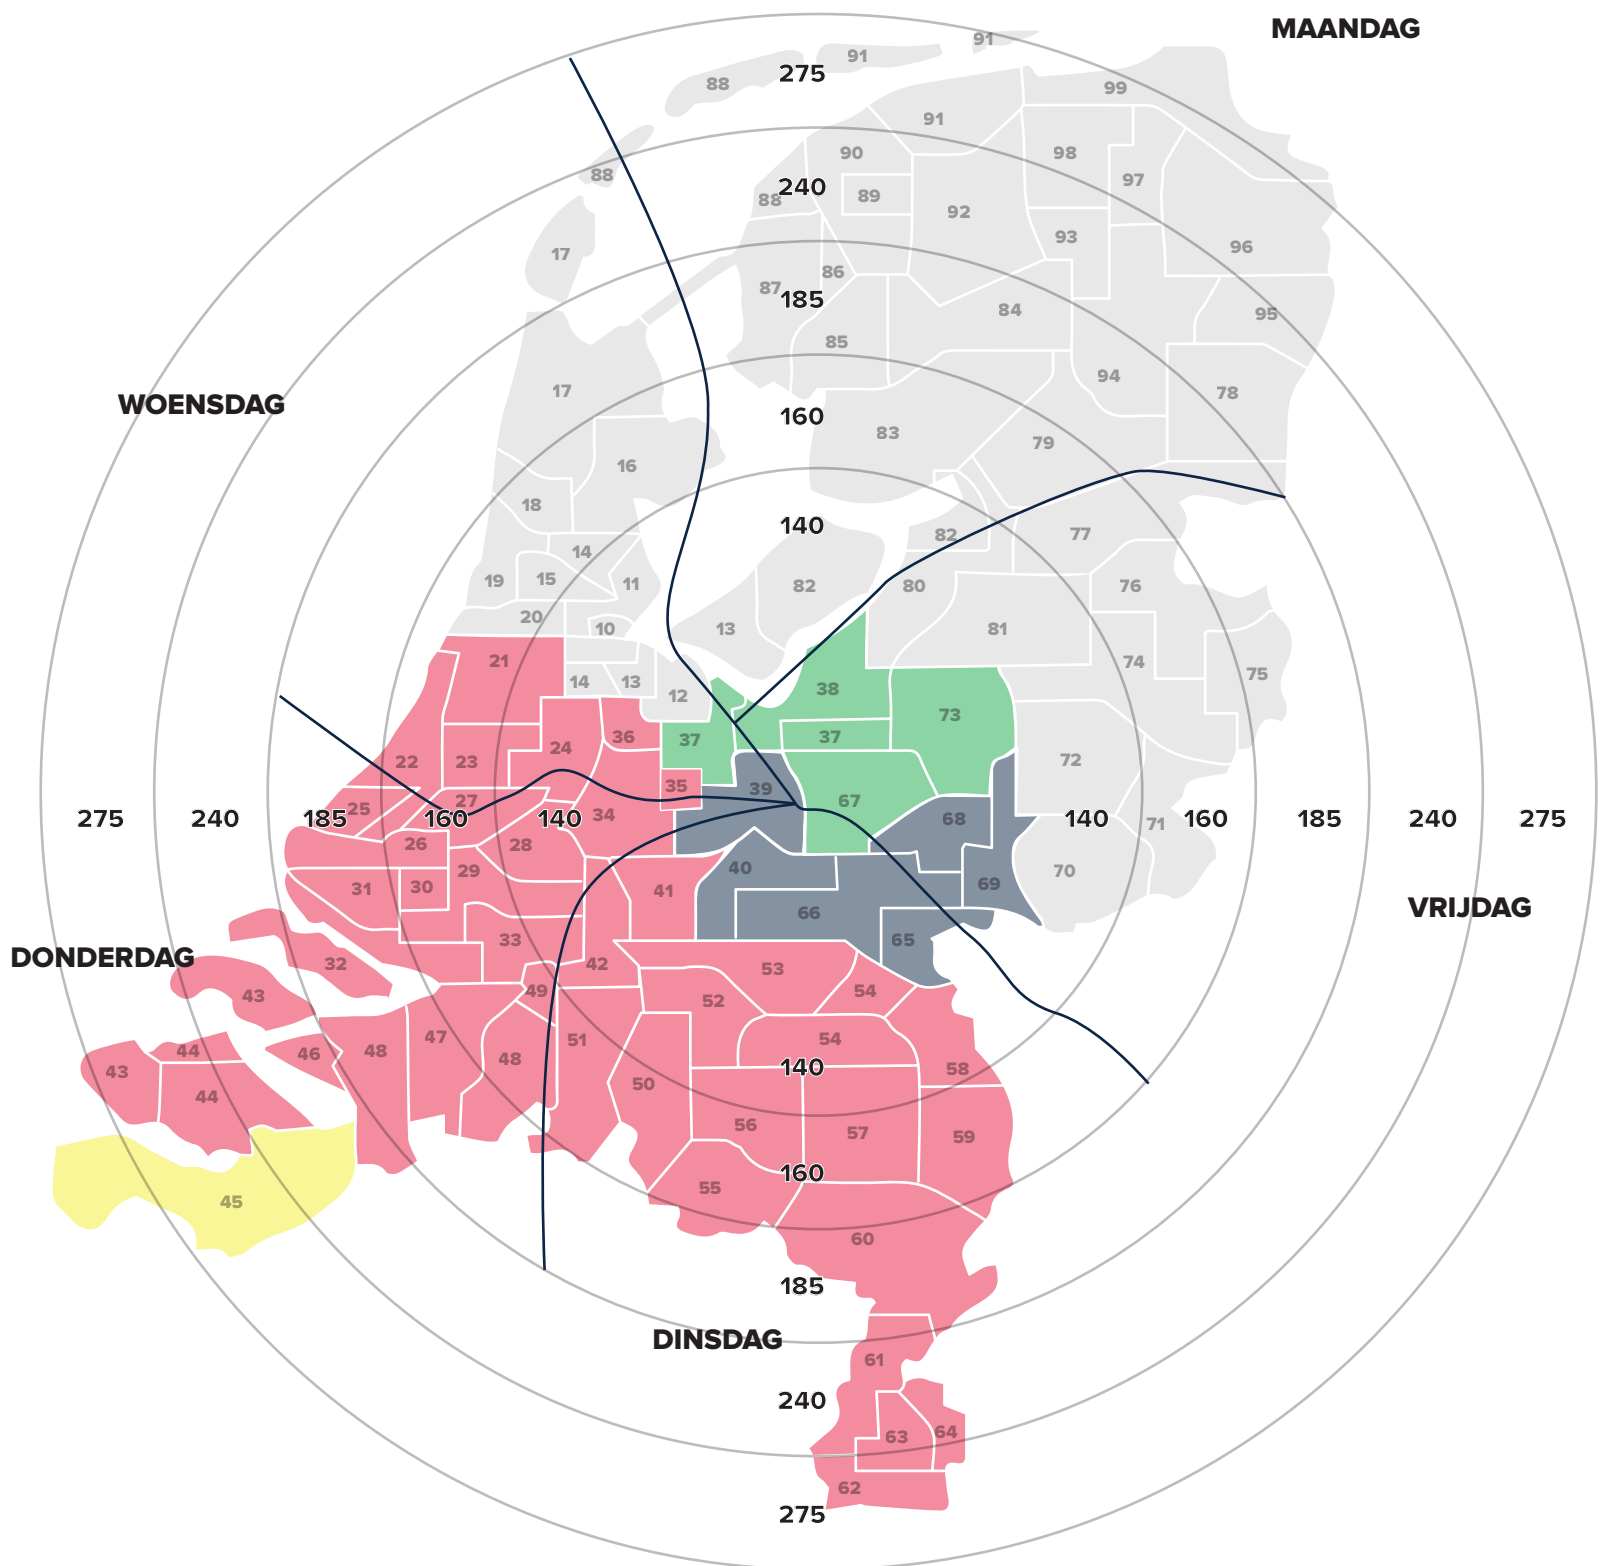

Regiorit zelflosser in Nederland

De kosten voor postcode 45 bedragen € 350,- in verband met toelkosten.

Tarieven gelden niet voor de Waddeneilanden.

Tarieven voor buitenland zijn op aanvraag.

De transportkosten voor projecten in de omgeving van FALK bedragen € 85,-. Dit geldt voor de volgende plaatsen: Barneveld, Ede, Edeveen, Harskamp, Kootwijkerbroek, Lunteren, Otterlo, Renswoude, Stroe, Scherpenzeel, Veenendaal, Wekerom en Woudenberg.